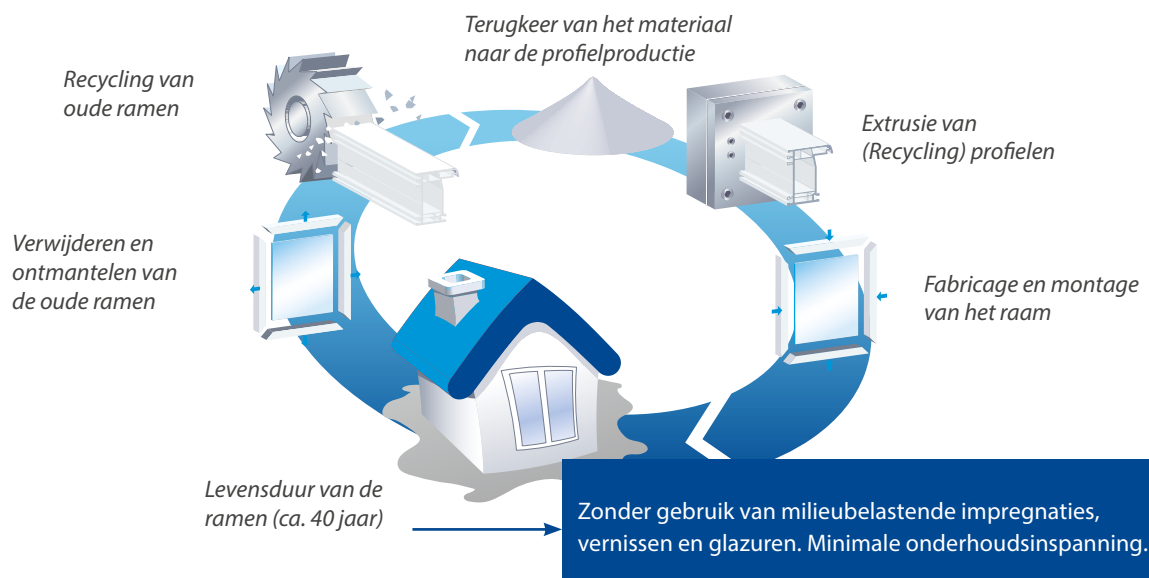

RECYCLINGCYCLUS VAN KUNSTSTOF RAMEN

Uw vakhandelaar adviseert u graag: